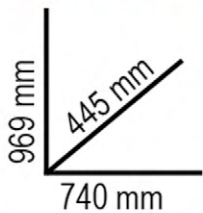

2400 RSC24-7/ ES

**Cassettiera 7 cassetti,
con assortimento
di 309 utensili UNIVERSALI**
in vassoio morbido in EVA

- 7 cassetti da 588x367 mm ad estrazione totale, montati su guide telescopiche a sfera:
  5 cassetti altezza 70 mm - 1 cassetto altezza 140 mm
  1 cassetto altezza 210 mm
- Piano di lavoro rinforzato in ABS, solido e robusto
- Piano di appoggio multifunzione con bordi anticaduta e 8 fori per l'alloggiamento dei giravite
- 4 ruote Ø 125 mm di cui 2 fisse e 2 girevoli (una con freno)
- Serratura di sicurezza centralizzata frontale
- Porta flaconi laterale integrato, applicabile su entrambi i lati
- Piano dei cassetti protetto da tappetini di gomma espansa
- Possibilità di inserire in ogni cassetto fino a 4 vassoi morbidi in EVA o termoformati rigidi in ABS

7 cassetti

n°	h	max
5	70 mm	25 kg
1	140 mm	30 kg
1	210 mm	30 kg

Prezzi netti utilizzatore I.V.A. esclusa

**X
309
UTENSILI**

*prezzo valido fino ad esaurimento scorte

~~€ 2369,00~~

€ 1.199,00 + IVA

Cassettiera + 309 utensili

1. 1201E ● 2,5x50-3x75-4x100-5,5x125-6,5x150-8x200 mm
   1201EN ● 4x30 mm
   1202E ⊕ PH0x60-PH1x80-PH2x100-PH3x150
   1202EN ⊕ PH1x30 mm
   1207E/TX ⊙ T06-T07-T08-T09-T10-T15-T20-T25-T27-T30-T40-T45
   1256/C21-1 ○ 4 mm

1256/C21-1

	1256LP	●	1,5-2-2,5 mm
	1256PH	⊕	PH0-PH1
	1256PZ	⊕	PZ0-PZ1
	1256PE	○	0,7-0,9-1,3-1,5-2-2,5-3 mm
	1256TX	⊙	T4-T5-T6-T7
	1256RTX	⊕	T8-T10-T15
			4 mm 99 mm

46