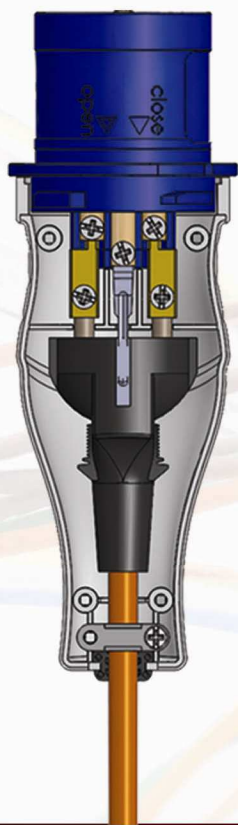

? ? ? **PROBLEMI** ? ?
con le spine Schuko nei cantieri?!

ROSI ha la **SOLUZIONE**

Una spina industriale per cablare una spina Schuko in modo fisso

Prodotto Brevettato - Patented

- ✓ **Nessun rischio di sanzioni**
- ✓ **Rispetto delle normative di cantiere**
- ✓ **Maggiore sicurezza**
- ✓ **Rispetto dei vincoli di garanzia degli attrezzi**