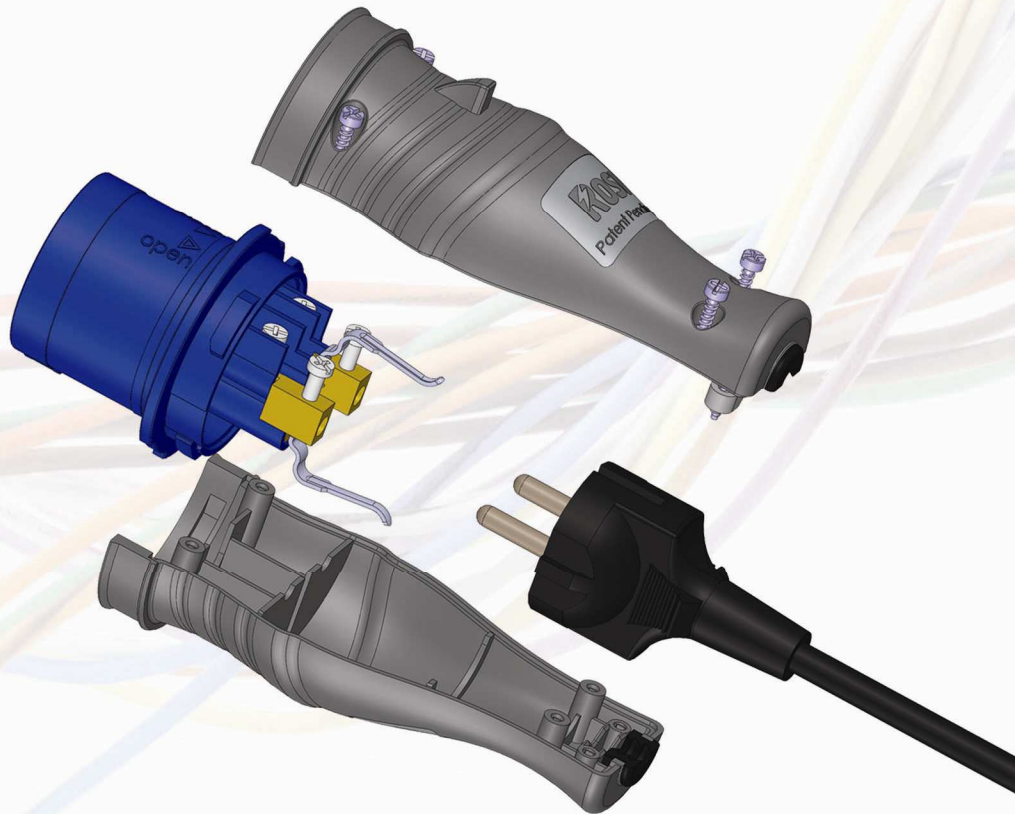

? ? ? **PROBLEMI** ? ?
con le spine Schuko nei cantieri?!

ROSI ha la **SOLUZIONE**

Una spina industriale per cablare una spina Schuko in modo fisso

Prodotto Brevettato - Patented

- ✓ **Nessun rischio di sanzioni**
- ✓ **Rispetto delle normative di cantiere**
- ✓ **Maggiore sicurezza**
- ✓ **Rispetto dei vincoli di garanzia degli attrezzi**